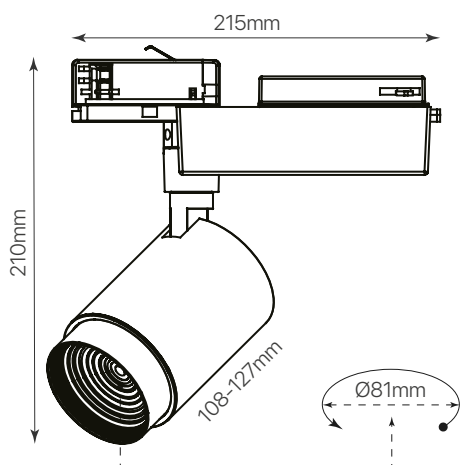

track.24

ficha técnica

datasheet

ref. 5551129

ángulo de apertura
regulable: 10° a 60°

Nombre / Name	Track. 24
Referencia / Reference	5551129
Materiales / Materials	Aluminio + PC / Aluminum + PC
Difusor / Diffuser	PC
Potencia / Power	25W
Temperatura de color / Color temperature	4000K
Flujo luminoso / Luminous flux	2125lm
Dimable / Dimmable	0-10V dimable
Ángulo de apertura / Beam angle	10°-60°
Ángulo de inclinación / Inclination angle	-
IP	IP20
IK	03
F.P	>0,9
UGR	<16
IRC	>90
Chip	CREE
Driver	i-TEC series non-flicker
Vida media (duración) / Average life	50,000 h
Clase energética / Energy class	A++
Aislamiento eléctrico / Electrical isolation	Clase I / Class I
Colores / Colors	Negro / Black
Medida exterior / Product size	215mm x 210mm x 81mm
Protección contra Sobretensiones / surge protections	3,75kV
Tª (ambiente/trabajo) / Tª (enviroment/work)	-25°C ~45°C
Input	AC 120 ~ 277V
Output	DC8 ~ 42V 600mA
Frecuencia / Frequency	50/60Hz
Peso / Weight	0,93kg
Certificados / Certificates	CE&RoHS
Garantía / Warranty	2 años